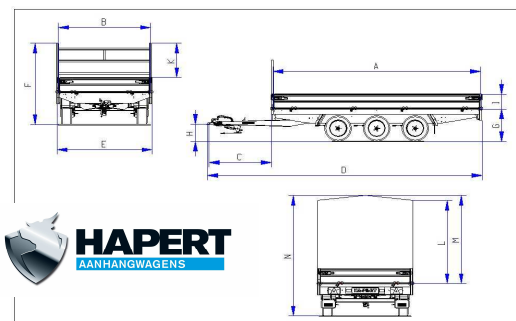

Afmetingen in cm, gewichten in kg.

Afmetingen en gewichten kunnen afwijken, constructie wijzigingen voorbehouden.

Uitgave: 2022