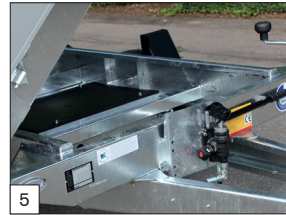

5
Optie: noodhandpomp gemonteerd.