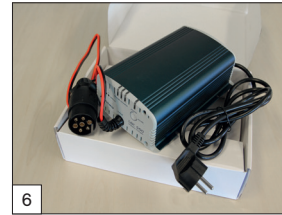

6
Optie: acculader (los meegeleverd).