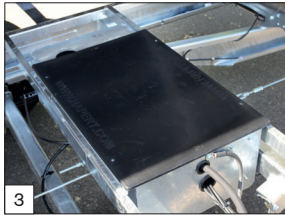

COBALT HM: VOOR HET SNEL EN EFFICIËNT LOSSEN VAN UW LADING

Deze driezijdige kipper kunt u dagelijks inzetten voor het vervoeren van los gestort materiaal, maar ook voor uw (graaf)machines is deze robuuste kipper het perfecte werkpaard. Doordat de Cobalt HM driezijdig kippend is, is deze aanhangwagen ideaal voor krappere situaties.

De Cobalt HM is standaard voorzien van een stalen bodem en een elektrische pomp met accu zodat u erg snel en efficiënt uw lading kunt lossen. Want ook voor u telt: tijd is geld.

De Cobalt HM is voorzien van de HAPERT-vergrendeling. Deze zorgt voor het sluiten van de borden en het zekeren of borgen van het stapelrek, de opzetborden, de huif of het gaasrekwerk. Zo kunt u met een gerust hart de weg op!

**BRING
IT ON.**

STANDARDS, OPTIES EN ACCESSOIRES

COBALT

KIPPERS

1
Standaard: voorzien van TÜV-goedgekeurde bindbeugels (1000 daN).

2
Standaard: rondom zijn extra bord-scharnierpunten met haak gemonteerd.

3
Standaard: elektrische bediening met accu geplaatst in stalen beschermbak met kunststof afdekkap.