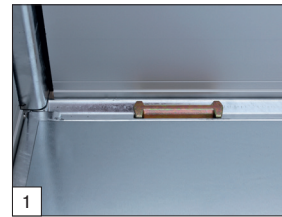

COBALT HM: VOOR HET SNEL EN EFFICIËNT LOSSEN VAN UW LADING

Deze driezijdige kipper kunt u dagelijks inzetten voor het vervoeren van los gestort materiaal, maar ook voor uw (graaf)machines is deze robuuste kipper het perfecte werkpaard. Doordat de Cobalt HM driezijdig kippend is, is deze aanhangwagen ideaal voor krappere situaties.

De Cobalt HM is standaard voorzien van een stalen bodem en een elektrische pomp met accu zodat u erg snel en efficiënt uw lading kunt lossen. Want ook voor u telt: tijd is geld.

De Cobalt HM is voorzien van de HAPERT-vergrendeling. Deze zorgt voor het sluiten van de borden en het zekeren of borgen van het stapelrek, de opzetborden, de huif of het gaasrekwerk. Zo kunt u met een gerust hart de weg op!

**BRING
IT ON.**

STANDARDS, OPTIES EN ACCESSOIRES

COBALT

KIPPERS

1
Standaard: voorzien van TÜV-goedgekeurde bindbeugels (1000 daN).

2
Standaard: rondom zijn extra bord-scharnierpunten met haak gemonteerd.

3
Standaard: elektrische bediening met accu geplaatst in stalen beschermbak met kunststof afdekkap.