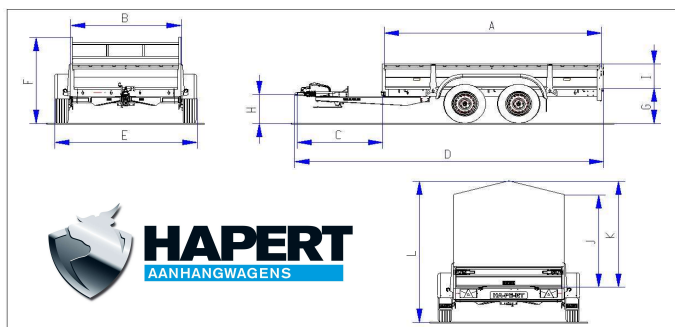

TECHNISCHE GEGEVENS

AZURE L-2

HAPERT AZURE
OPEN AANHANGWAGENS

	L2 2000kg. 250x130	L2 2000kg. 250x150	L2 2000kg. 300x130	L2 2000kg. 300x150	L2 2000kg. 350x150
Afmetingen/gewichten					
Totaal maximum massa (kg)	2000	2000	2000	2000	2000
Ledig gewicht (kg)	390	420	435	442	478
Laadvermogen (kg)	1610	1580	1565	1558	1522
Gewichtsklassen 2700 kg. ledig gewicht (kg)	+30	+30	+30	+30	+30
Gewichtsklassen 3000 kg. ledig gewicht (kg)	+48	+48	+48	+48	+48
Gewichtsklassen 3500 kg. ledig gewicht (kg)	+75	+75	+75	+75	+75
Baklengte binnenwerks (cm)	[A] 253	253	303	303	353
Bakbreedte binnenwerks (cm)	[B] 129	149	129	149	149
Dissellengte (cm)	[C] 125	125	125	125	125
Totale lengte (cm)	[D] 381	381	431	431	483
Totale breedte (cm)	[E] 178	198	178	198	198
Totale hoogte incl. stapelrek (cm)	[F] 128	128	128	128	128
Laadvloerhoogte (cm)	[G] 52	52	52	52	52
Koppelingshoogte (cm)	[H] 44	44	44	44	44
Zijwandhoogte incl. Combi Protect Rail (cm)	[I] 37	37	37	37	37
Bandenmaat	185/70R13	185/70R13	185/70R13	185/70R13	185/70R13
Aantal bindbeugels geïntegreerd per zijde	3	3	3	3	4

Accessoires huiven

Huif 150 cm. hoog		
Nuttige hoogte zijkant (cm)	[J]	150
Nuttige hoogte midden (cm)	[K]	156
Totale hoogte (cm)	[L]	215
Huif 180 cm. hoog		
Nuttige hoogte zijkant (cm)	[J]	180
Nuttige hoogte midden (cm)	[K]	186
Totale hoogte (cm)	[L]	245
Huif 210 cm. hoog		
Nuttige hoogte zijkant (cm)	[J]	210
Nuttige hoogte midden (cm)	[K]	216
Totale hoogte (cm)	[L]	275

Afmetingen in cm, gewichten in kg.

Afmetingen en gewichten kunnen afwijken, constructie wijzigingen voorbehouden.