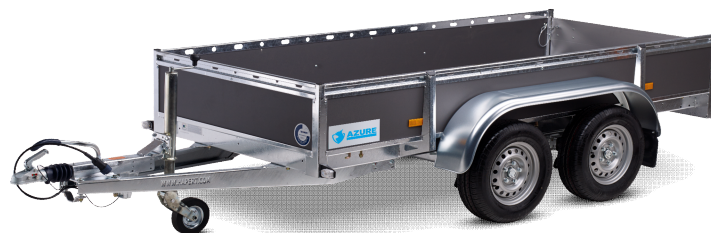

TECHNISCHE GEGEVENS

AZURE L-2

HAPERT AZURE
OPEN AANHANGWAGENS

	L2 2000kg. 250x130	L2 2000kg. 250x150	L2 2000kg. 300x130	L2 2000kg. 300x150	L2 2000kg. 350x150
Afmetingen/gewichten					
Totaal maximum massa (kg)	2000	2000	2000	2000	2000
Ledig gewicht (kg)	390	420	435	442	478
Laadvermogen (kg)	1610	1580	1565	1558	1522
Gewichtsklassen 2700 kg. ledig gewicht (kg)	+30	+30	+30	+30	+30
Gewichtsklassen 3000 kg. ledig gewicht (kg)	+48	+48	+48	+48	+48
Gewichtsklassen 3500 kg. ledig gewicht (kg)	+75	+75	+75	+75	+75
Baklengte binnenwerks (cm)	[A] 253	253	303	303	353
Bakbreedte binnenwerks (cm)	[B] 129	149	129	149	149
Dissellengte (cm)	[C] 125	125	125	125	125
Totale lengte (cm)	[D] 381	381	431	431	483
Totale breedte (cm)	[E] 178	198	178	198	198
Totale hoogte incl. stapelrek (cm)	[F] 128	128	128	128	128
Laadvloerhoogte (cm)	[G] 52	52	52	52	52
Koppelingshoogte (cm)	[H] 44	44	44	44	44
Zijwandhoogte incl. Combi Protect Rail (cm)	[I] 37	37	37	37	37
Bandenmaat	185/70R13	185/70R13	185/70R13	185/70R13	185/70R13
Aantal bindbeugels geïntegreerd per zijde	3	3	3	3	4

Accessoires huiven

Huif 150 cm. hoog		
Nuttige hoogte zijkant (cm)	[J]	150
Nuttige hoogte midden (cm)	[K]	156
Totale hoogte (cm)	[L]	215
Huif 180 cm. hoog		
Nuttige hoogte zijkant (cm)	[J]	180
Nuttige hoogte midden (cm)	[K]	186
Totale hoogte (cm)	[L]	245
Huif 210 cm. hoog		
Nuttige hoogte zijkant (cm)	[J]	210
Nuttige hoogte midden (cm)	[K]	216
Totale hoogte (cm)	[L]	275